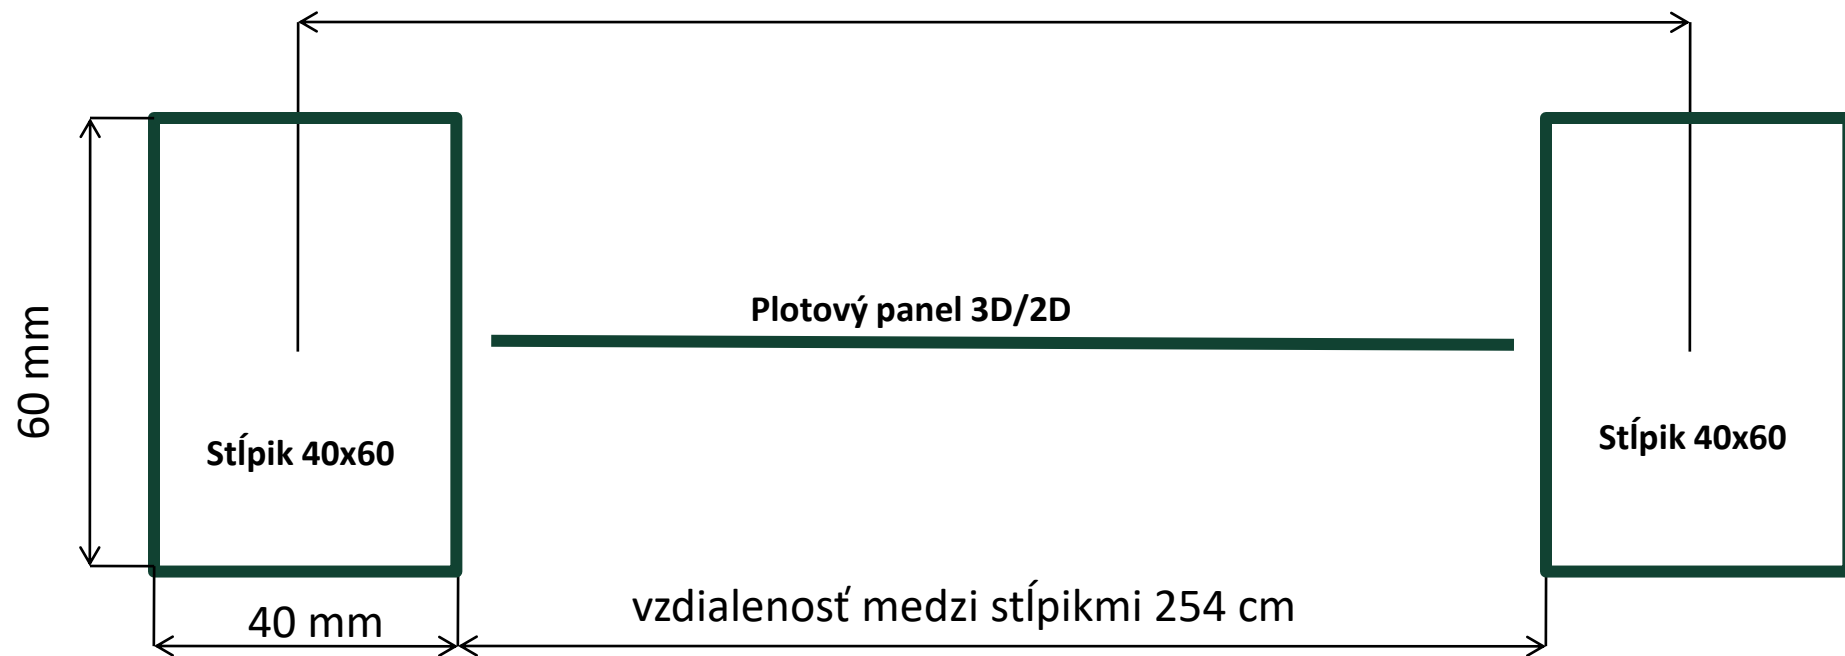

# Osadenie stípika 40x60mm

pri používaní plotových panelov s alebo bez podhrabovej dosky,  
pohľad z vrchu

osová vzdialenosť 258 cm

# Osadenie stípika 48mm

pri používaní plotových panelov s alebo bez podhrabovej dosky,  
pohľad z vrchu